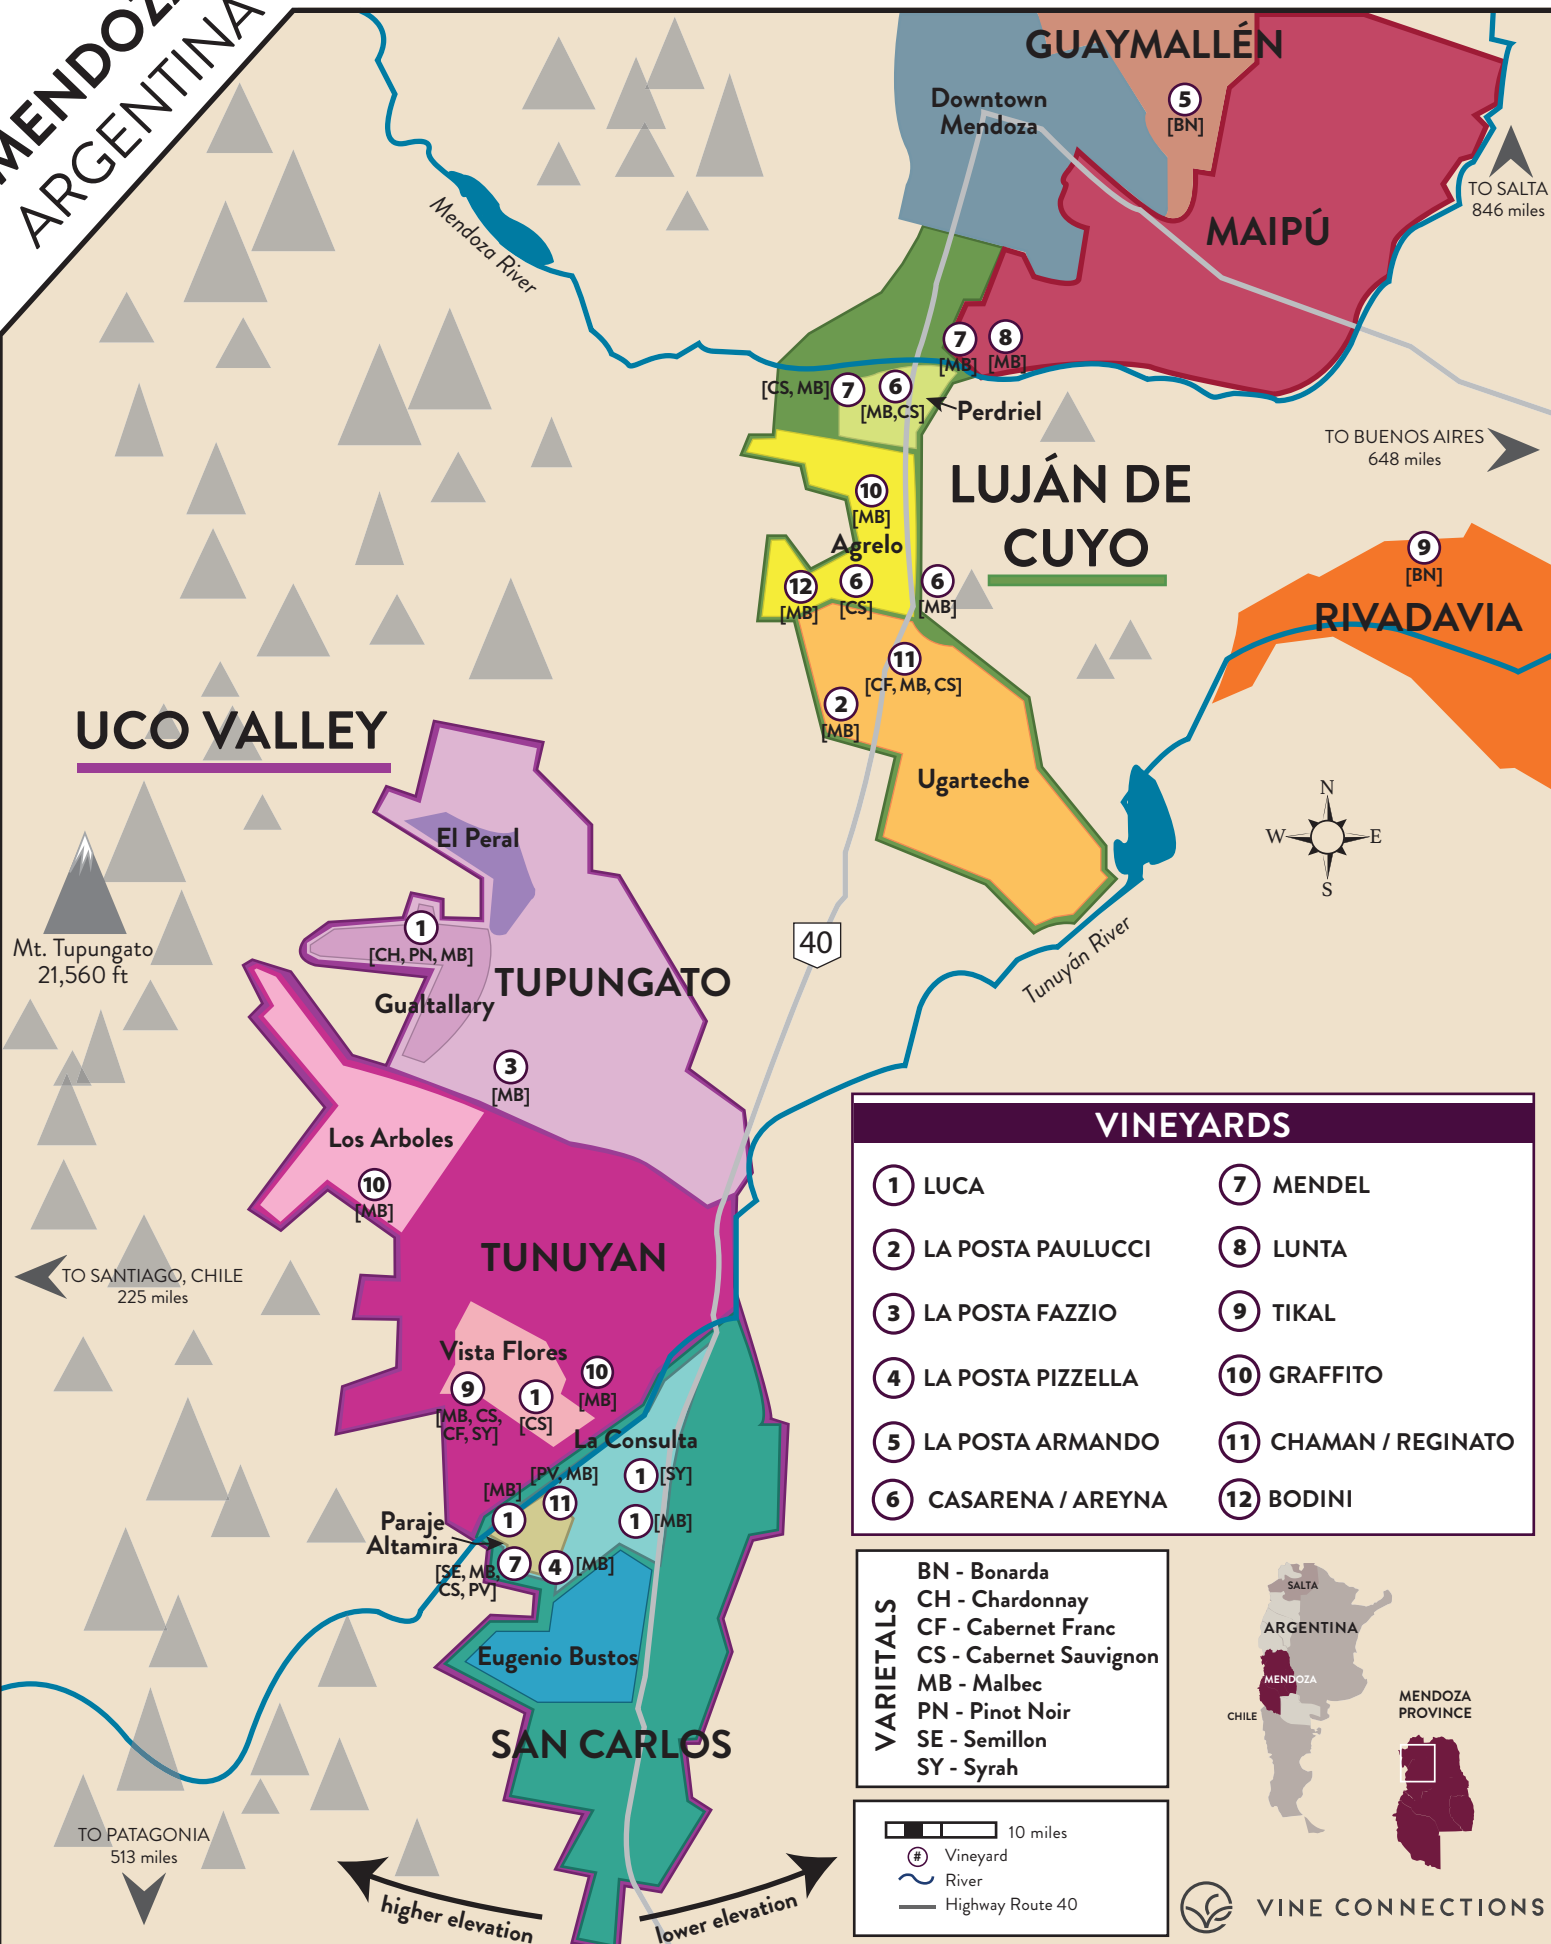

VINEYARD MAP

MENDOZA ARGENTINA

TO SALTA
846 miles

TO BUENOS AIRES
648 miles

Mt. Tupungato
21,560 ft

TO SANTIAGO, CHILE
225 miles

TO PATAGONIA
513 miles

higher elevation
lower elevation

VINEYARDS

- | | |
|---------------------|---------------------|
| ① LUCA | ⑦ MENDEL |
| ② LA POSTA PAULUCCI | ⑧ LUNTA |
| ③ LA POSTA FAZZIO | ⑨ TIKAL |
| ④ LA POSTA PIZZELLA | ⑩ GRAFFITO |
| ⑤ LA POSTA ARMANDO | ⑪ CHAMAN / REGINATO |
| ⑥ CASARENA / AREYNA | ⑫ BODINI |

- VARIETALS**
- BN - Bonarda
 - CH - Chardonnay
 - CF - Cabernet Franc
 - CS - Cabernet Sauvignon
 - MB - Malbec
 - PN - Pinot Noir
 - SE - Semillon
 - SY - Syrah

- 10 miles
- Vineyard
- River
- Highway Route 40