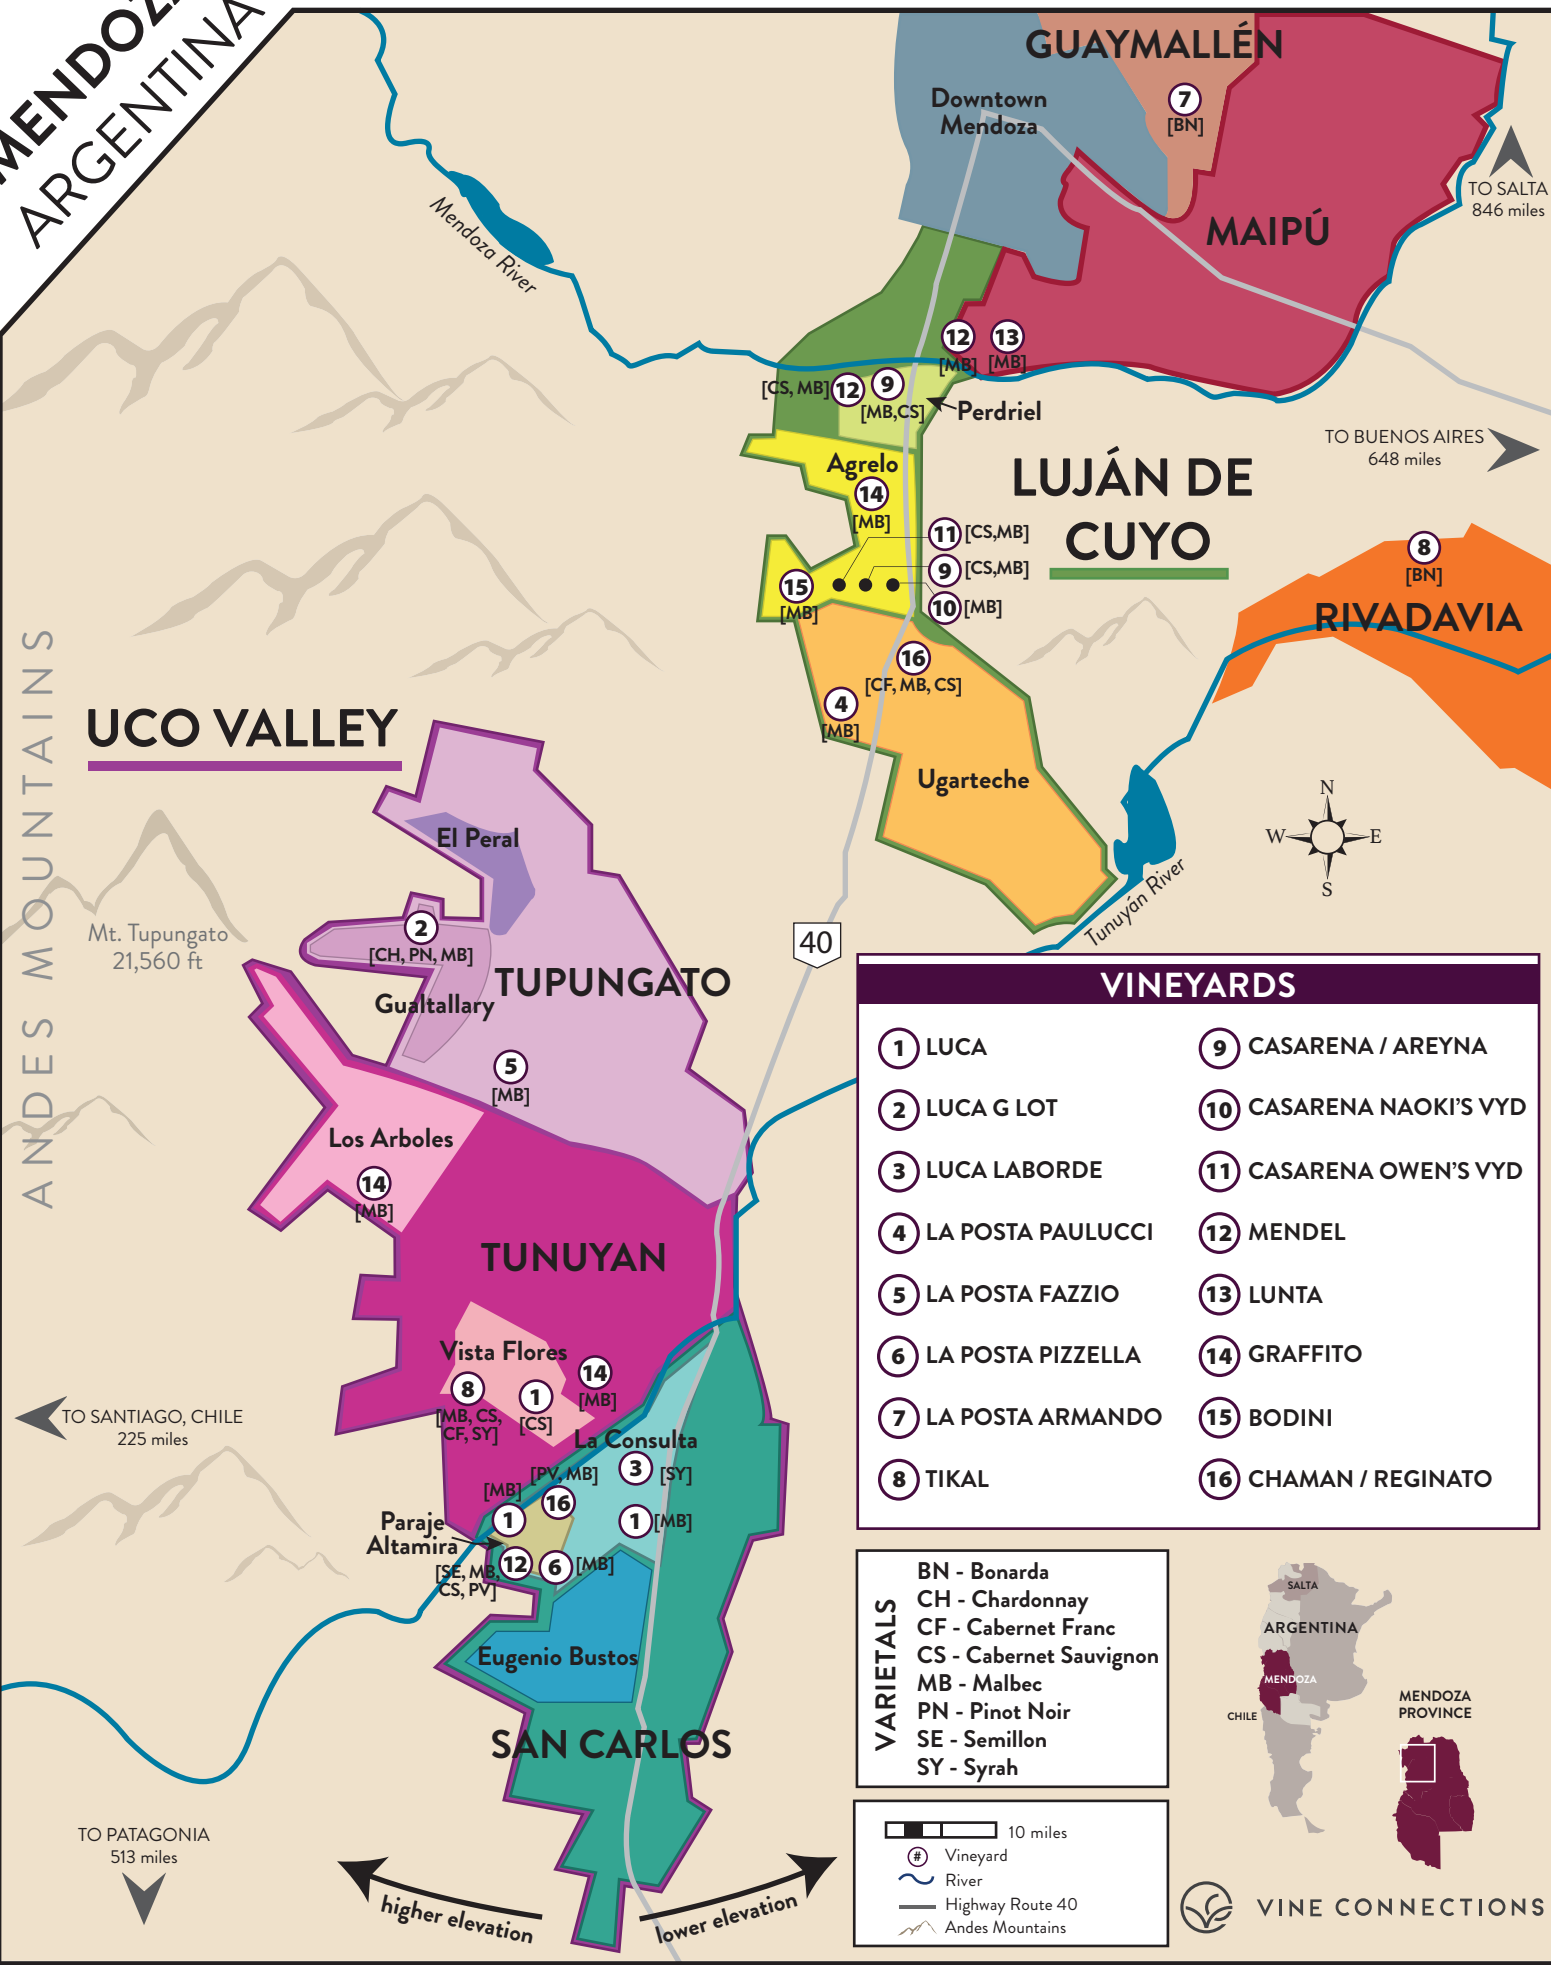

VINEYARD MAP

MENDOZA ARGENTINA

ANDES MOUNTAINS

UCO VALLEY

Mt. Tupungato
21,560 ft

TO SANTIAGO, CHILE
225 miles

TO PATAGONIA
513 miles

higher elevation lower elevation

GUAYMALLÉN

MAIPÚ

LUJÁN DE CUYO

RIVADAVIA

El Peral

Gualtallary

Los Arboles

TUNUYAN

Eugenio Bustos

SAN CARLOS

TO BUENOS AIRES
648 miles

TO SALTA
846 miles

VINEYARDS	
1 LUCA	9 CASARENA / AREYNA
2 LUCA G LOT	10 CASARENA NAOKI'S VYD
3 LUCA LABORDE	11 CASARENA OWEN'S VYD
4 LA POSTA PAULUCCI	12 MENDEL
5 LA POSTA FAZZIO	13 LUNTA
6 LA POSTA PIZZELLA	14 GRAFFITO
7 LA POSTA ARMANDO	15 BODINI
8 TIKAL	16 CHAMAN / REGINATO

VARIETALS
BN - Bonarda
CH - Chardonnay
CF - Cabernet Franc
CS - Cabernet Sauvignon
MB - Malbec
PN - Pinot Noir
SE - Semillon
SY - Syrah

10 miles
Vineyard
River
Highway Route 40
Andes Mountains